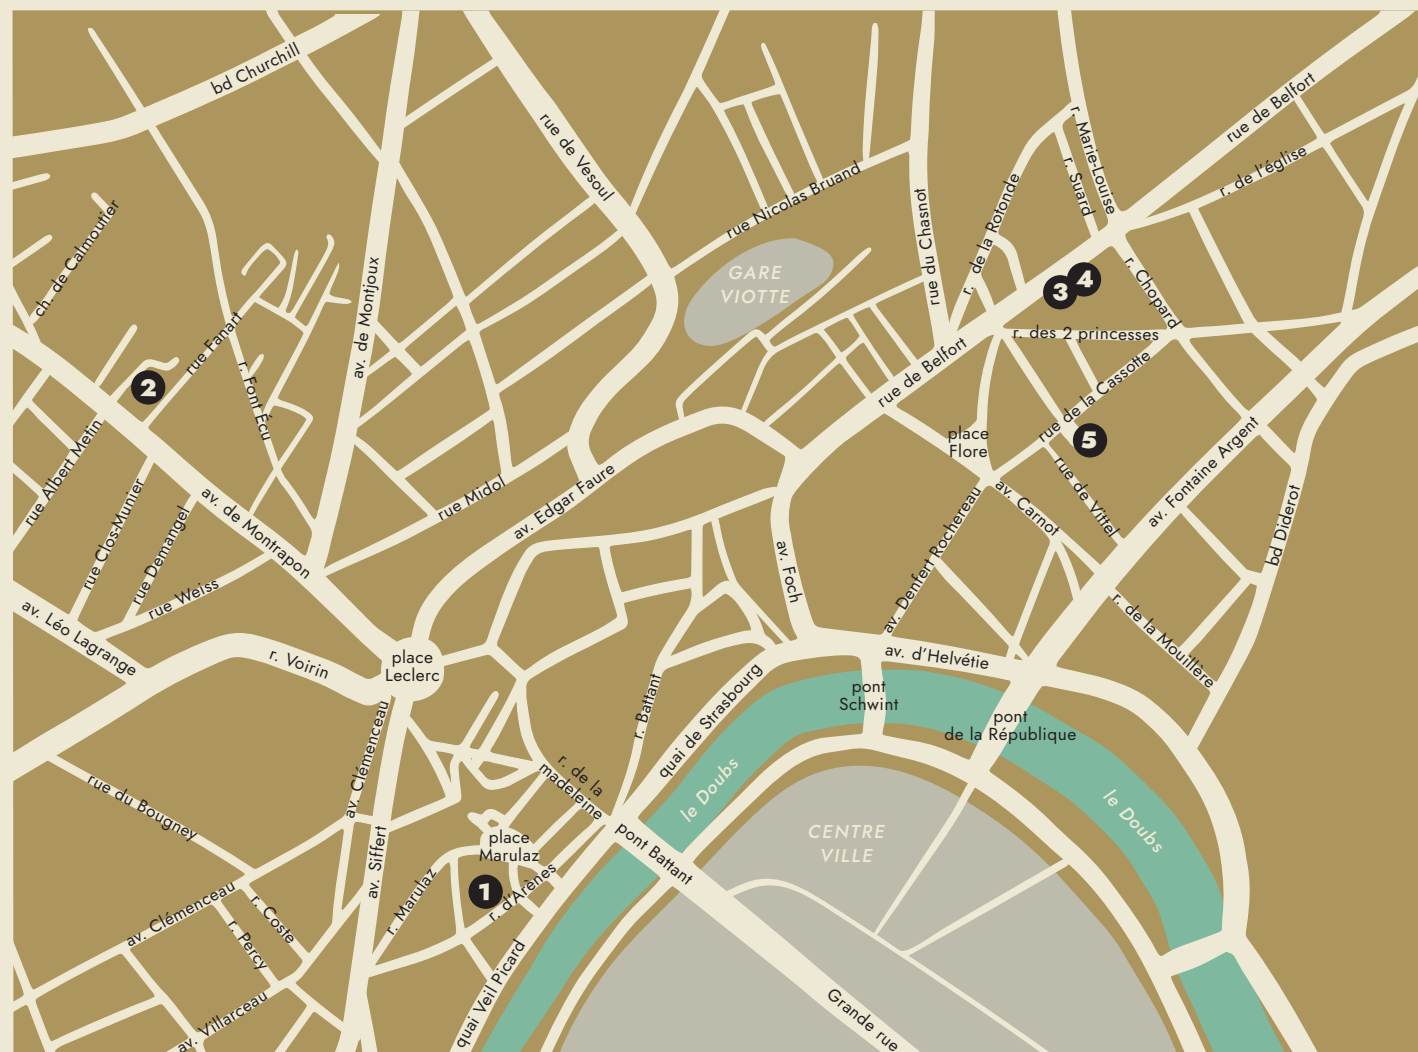

1. **1** LES AMIS DE MA RUE LÀ
   26 rue d'Arènes | 06 73 40 78 89
   lesamisdemaruela@gmail.com
2. **2** LA GRANGE DE LÉO
   1 rue Fanart | 03 81 80 13 97
   gemlagrange@orange.fr
3. **3** Ô JARDIN DE FLORÉAL
   48 B Rue de Belfort | 03 81 47 12 96
   floreal25@orange.fr
   www.assofloreal.fr

1. **4** JEUNE ADULTES / MULTI SITES
   48 B Rue de Belfort
   03 81 65 29 27 | 06 76 43 63 70
   www.assofloreal.fr
   Le GEM multisite vous accueille aussi
   à Baumes les Dames et Valdahon
2. **5** LA FONTAINE
   10 rue de la Cassotte | 03 81 88 90 30
   gemlafontaine@lesinvitesaufestin.fr
   www.lesinvitesaufestin.fr
   Les Invités au Festin vous accueillent aussi
   à Maiche et Morteau (GEM COM'TOIS)